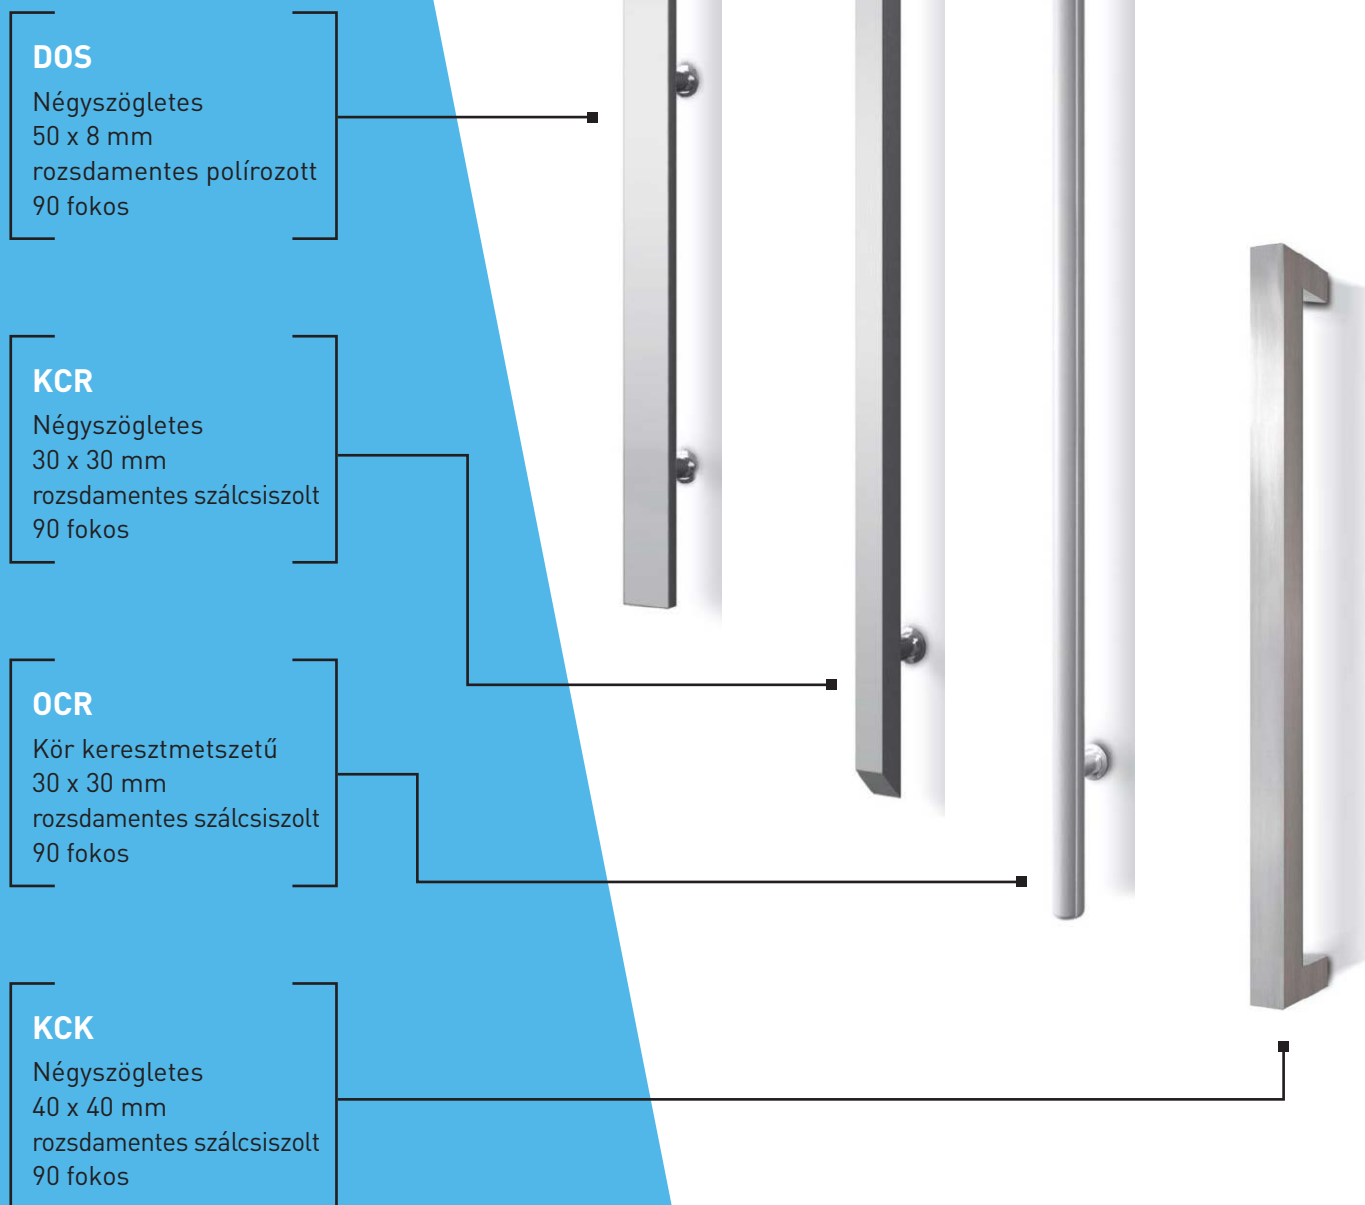

## Szín:

Lásd, színtáblázat

Kör keresztmetszetű  
30 mm átmérőjű  
Rozsdamentes  
45 fok

Négyszögletes  
40 x 15 mm  
keresztmetszetű  
Rozsdamentes  
45 fok

**HOPPE**®  
Handle of excellence.

Hoppe Liverpool  
félkilincs  
belső oldalra  
Fehér, Ezüst,  
Titán, inox

**schüring**  
Fenster- und Türtechnologie GmbH

Rozsdaments  
ovál rozetta  
külső oldalra

**schüring**  
Fenster- und Türtechnologie GmbH

SC2115306 Niro 600 mm 45°  
SC2115707 Niro 800 mm 45°  
SC2115308 Niro 1000 mm 45°  
SC2115309 Niro 1200 mm 45°  
SC2115310 Niro 1400 mm 45°  
SC2115311 Niro 1600 mm 45°

**HOPPE**®  
Handle of excellence.

A01603 E5724 600 mm 45°  
A01604 E5724 1000 mm 45°  
A04450 E5724 1200 mm 45°

# Panelra szerelhető fogantyúk

3 mm-es alu lemez esetén

Típus	Standard szín	Extra szín
Classic Standard plusz Prémium Home Arte	F – fehér RAL 9016 O - dió 217 8007-167 ZH - arany tölgy 217 8001-167 AG - antrazit erezett 701 605-167 AK - antrazit glatt 701 605-083 MH - sötét tölgy 205 2089-167 WI - winchester 492 40 M - mahagóni 209 7013-167 SA - sapelli 206 5021-167 SK - signal grau 7004 05-083 SW - silbergrau 715 505-167 OK - schiefergrau 701 505-167 BO - steifen douglasie 315 2009-167	-
Future	Antracit faerezetes – 701605 -167 Antracit sima – 701605-083 Aranytölgy – 2178001-167 Dió – 2178007-167 Mahagóni – 2065021-167 Winchester – 49240 Bergkiefer – 3069041-167 Mocsári tölgy – 2052089-167 Streifendouglas – 3152009-167 Siena Noce – 49237 Siena Rosso – 49233 Oregon III – 2115008-167 Bazaltszürke – 701205-167 Ezüst – F436-1002 Alumínium – F436-1001 Crown Platin – 1293001-195 Earl Platin – 1293010-195 Quartz Platin – 1293002-195 ALUX DB 703 – F4361014	Katalógus szerint további színek
Basic Smart Elite	RAL 9016 matt RAL 9003 fényes RAL 6005 matt RAL 9010 félmatt RAL 8017 matt RAL 9016 matt vagy fényes F29/80077 (DB703) PUNTO GRIGIO és PUNTO ANTICO RAL 9006 matt RAL 9007 matt RAL 7016 matt	Minden nem standard RAL szín  Fautánzatú porfestés katalógus szerint